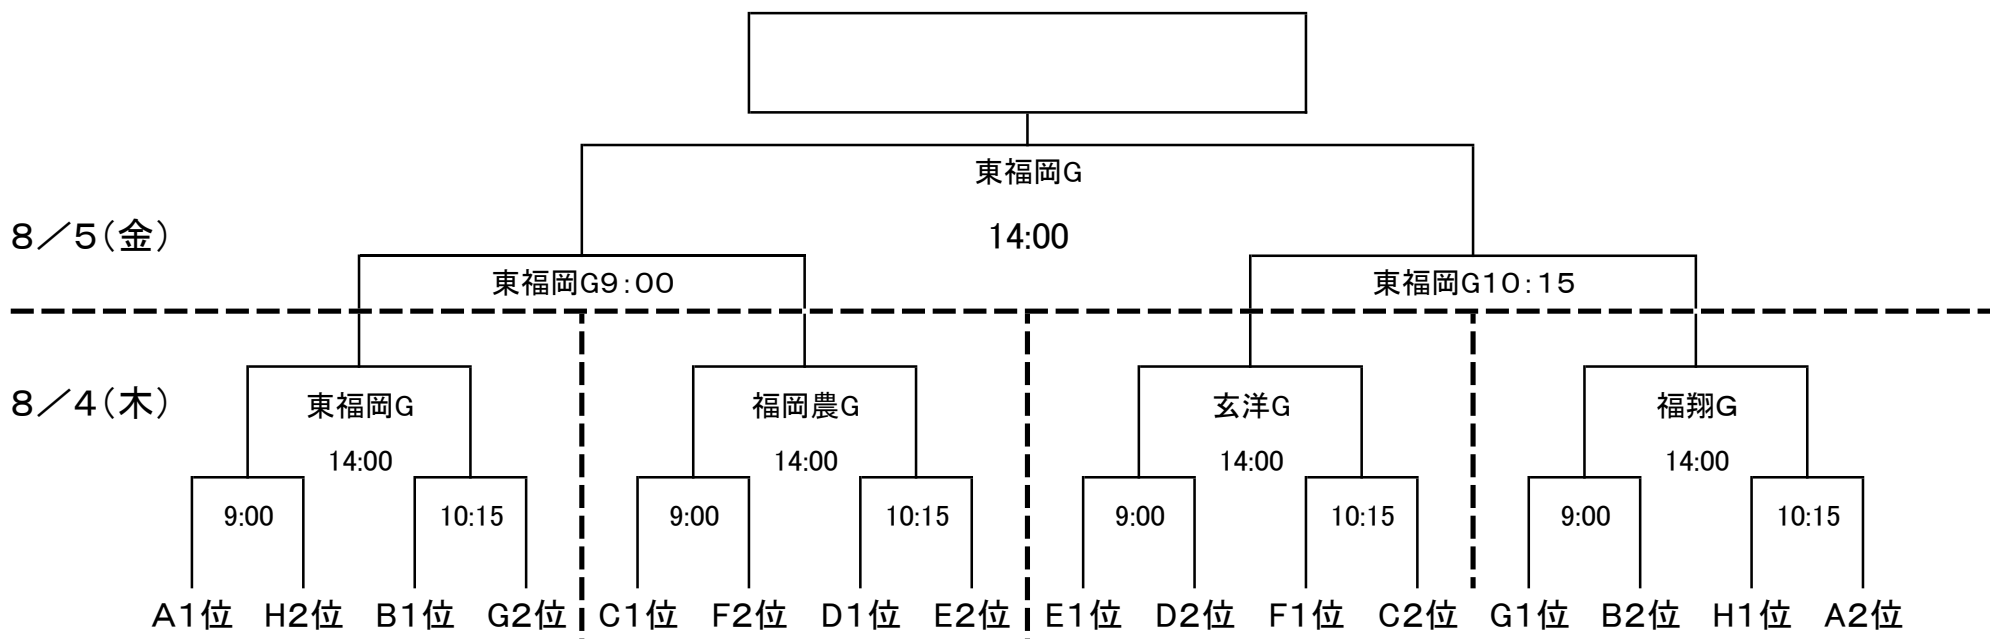

令和元年度 福岡県中部ブロック1年生サッカー大会 トーナメント表

※会場校の関係で、対戦順位及び試合時間が変更になる場合があります。